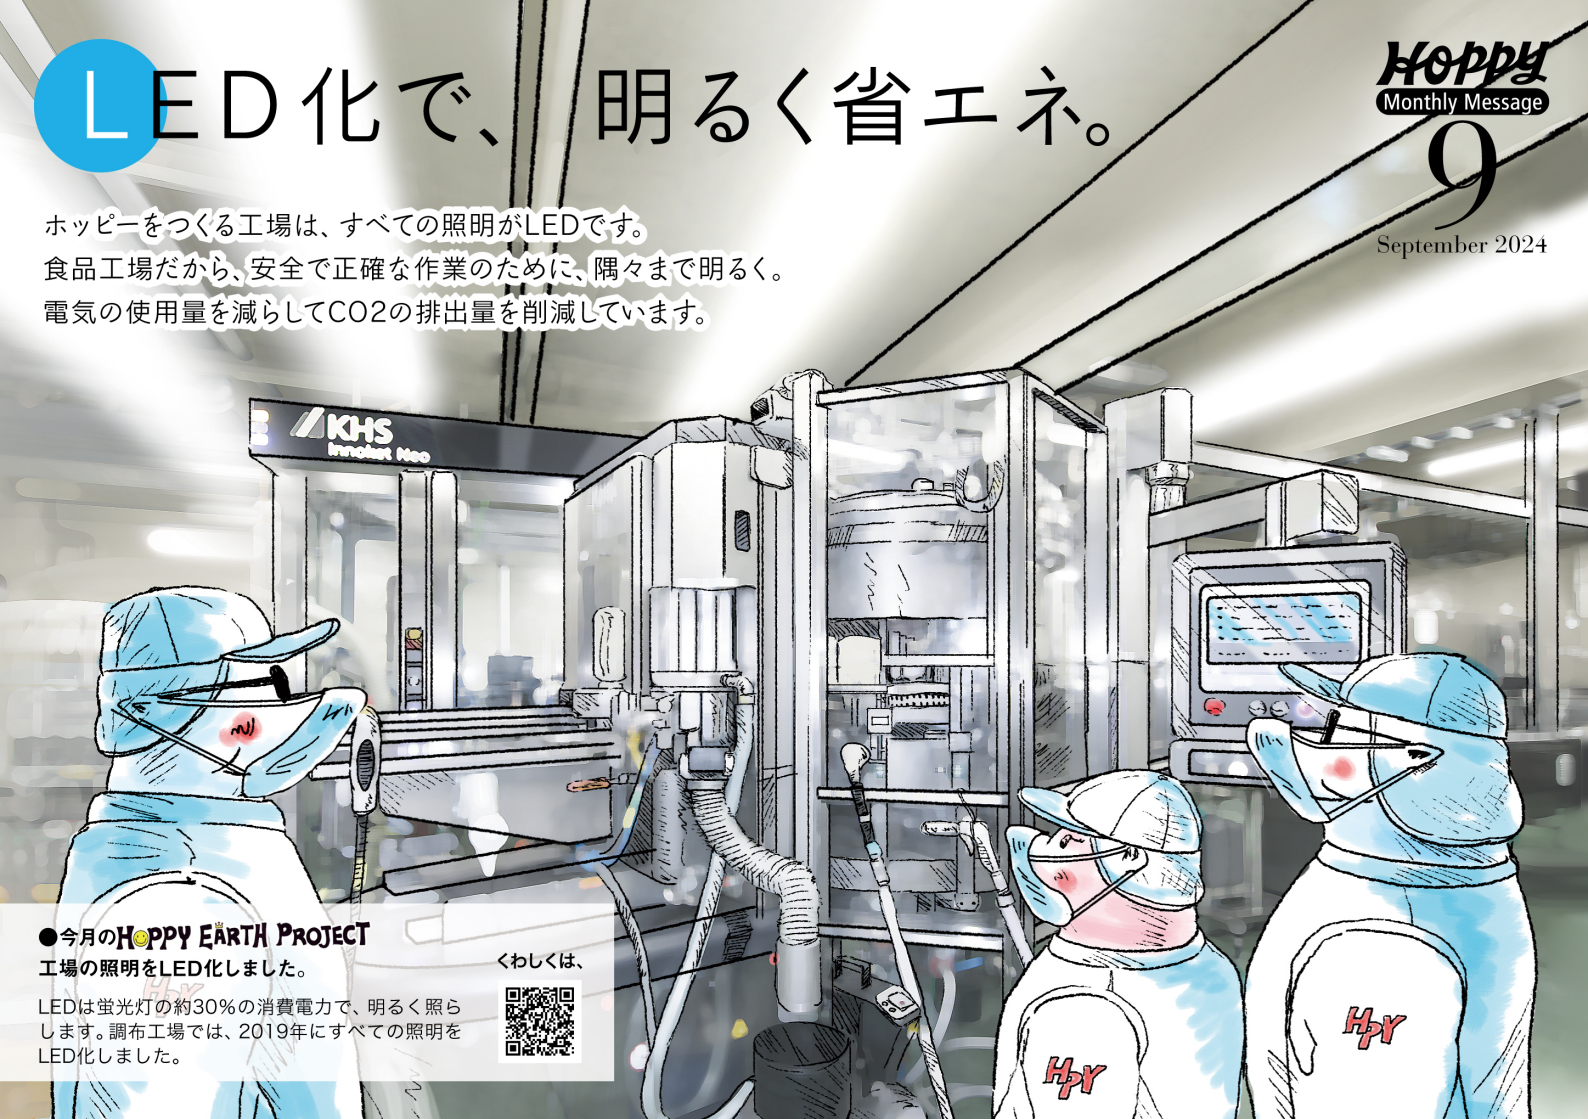

LED化で、明るく省エネ。

HOPPY
Monthly Message

9

September 2024

ホッピーをつくる工場は、すべての照明がLEDです。
食品工場だから、安全で正確な作業のために、隅々まで明るく。
電気の使用量を減らしてCO2の排出量を削減しています。

●今月の**HOPPY EARTH PROJECT**
工場の照明をLED化しました。

LEDは蛍光灯の約30%の消費電力で、明るく照らします。調布工場では、2019年にすべての照明をLED化しました。

くわしくは、

呑喰らい Don't Cry 目黒店

重厚なカウンターがこの物件を選んだ理由の一つだとマネージャーの弓場さん。運営するバーや立ち飲み店全てにカウンターがある。交流する場であることが、店の存在意義。人と人。人と店。人と街。そのつながりは、このカウンターでも深まっていくのだろう。スタッフが着るTシャツの背中

マザー・テレサとレイモンド・チャンドラーの言葉も、そして、赤柚子胡椒と唐辛子を練り込んだポテサラも、